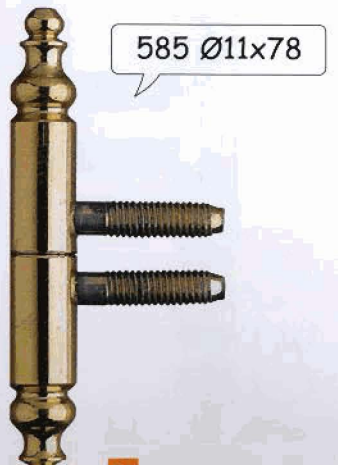

H1

Tropicalizzato
Yellow galvanized
Bichromaté
Gelb verzinkt
Bicromatado

LO

Lucidato
Polished
Poli
Poliert
Brillo

L1

Lucidato verniciato
Polished varnished
Poli verni
Poliert lackiert
Brillo barnizado

OO

Ottonato
Brass plated
Laitonné
Vermessingt
Latonado

O2

Ottonato Antico
Antique brass plated
Laitonné antique
Alt vermessingt
Latonado antiguo

**MOBILI LINE**

605 Ø9x66

E0

605 Ø11x78

B0

612 Ø9x90