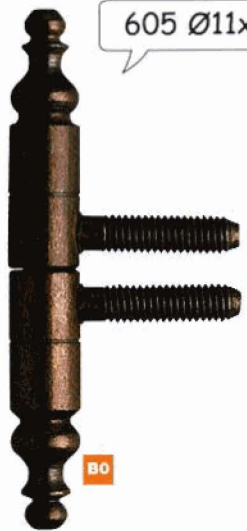

O2

Ottonato Antico
Antique brass plated
Laitonné antique
Alt vermessingt
Latonado antiguo

**MOBILI LINE**

605 Ø9x66

E0

605 Ø11x78

B0

612 Ø9x90

B1

612 Ø9x98

B1

610 Ø9x90

B0

610 Ø11x106

E0

630 Ø9x110