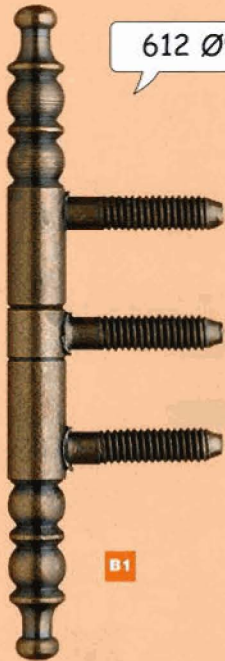

O2

Ottonato Antico
Antique brass plated
Laitonné antique
Alt vermessingt
Latonado antiguo

**MOBILI LINE**

605 Ø9x66

E0

605 Ø11x78

B0

612 Ø9x90

B1

612 Ø9x98

B1

610 Ø9x90

B0

610 Ø11x106

E0

630 Ø9x110