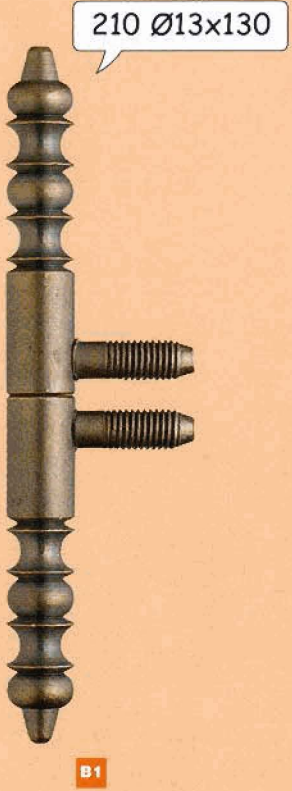

O2

Ottonato Antico
Antique brass plated
Laitonné antique
Alt vermessingt
Latonado antiguo

**MOBILI LINE**

605 Ø9x66

E0

605 Ø11x78

B0

612 Ø9x90